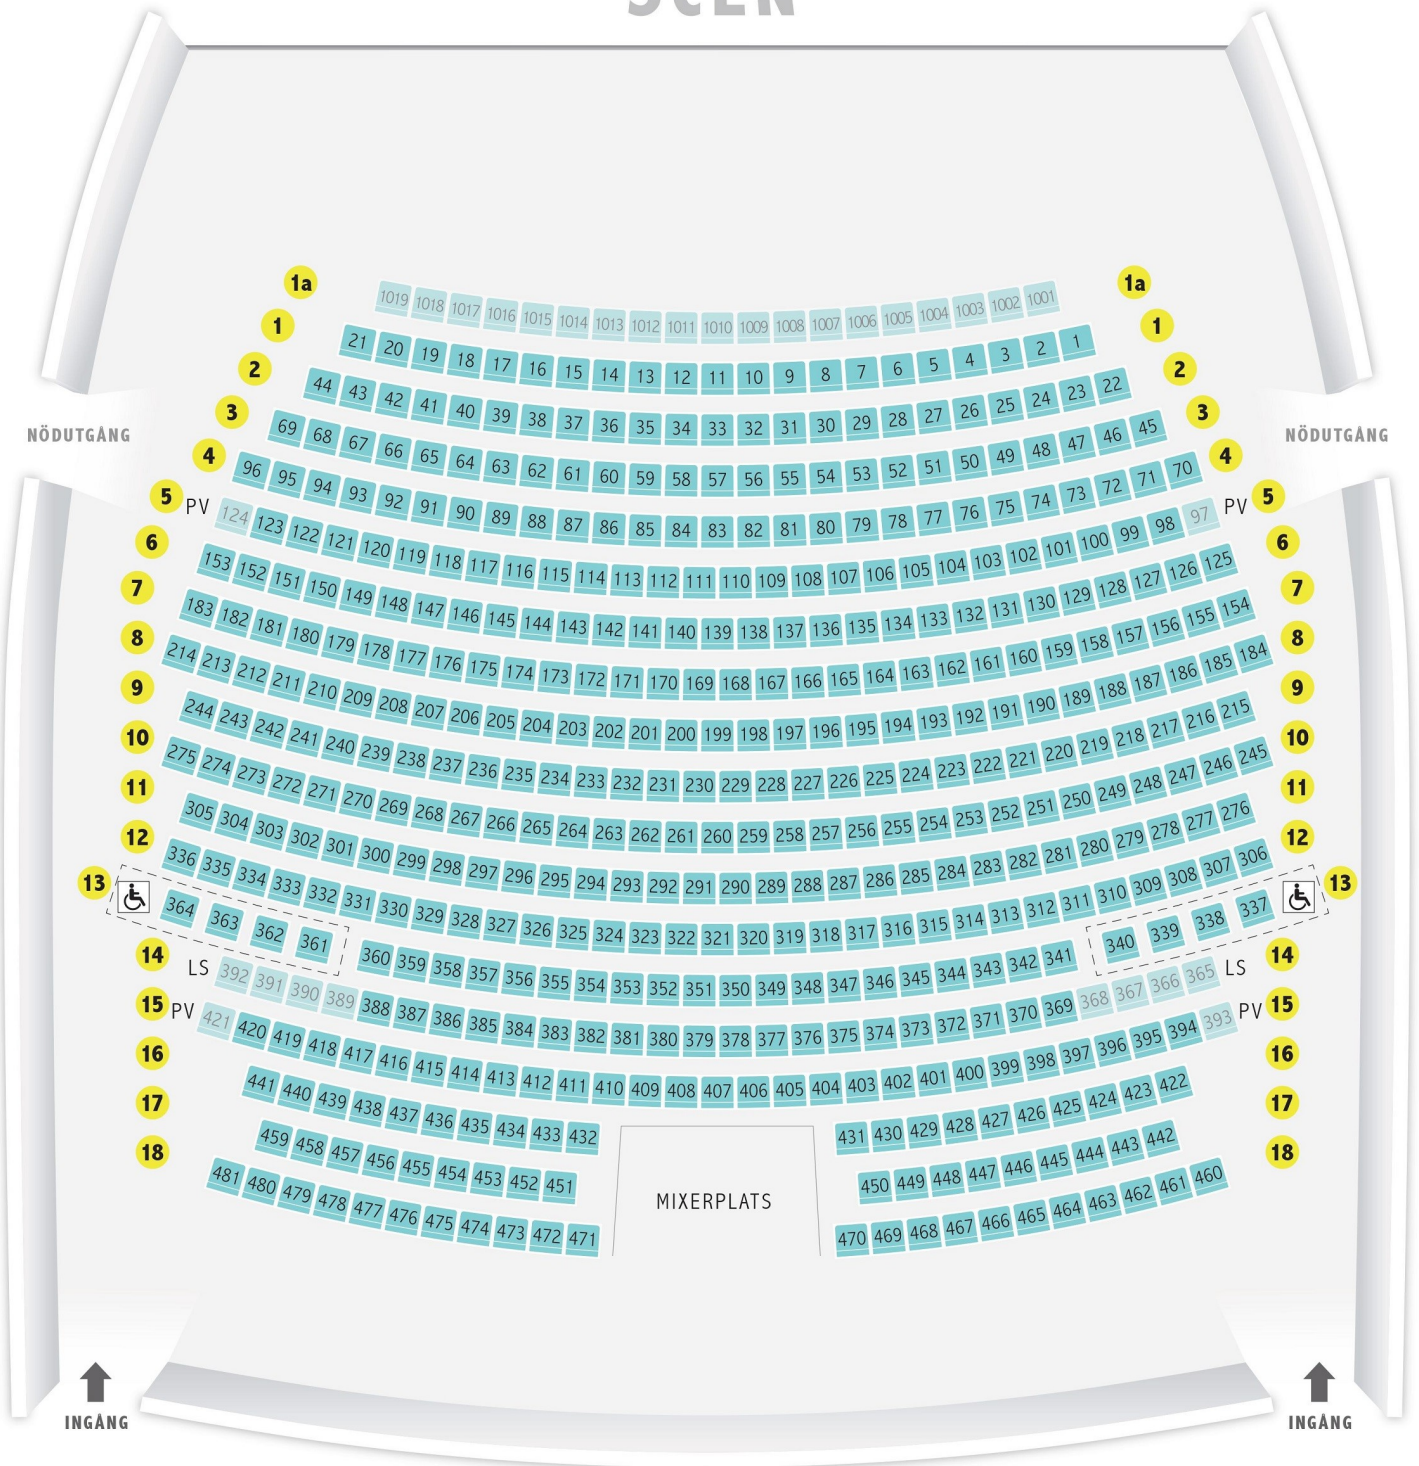

SCEN

HÖRSLINGA
 (Rad 4-12, ej de tre yttersta
 platserna på varje sida.)

PV – Publikvärd
 LS – Ledsagare